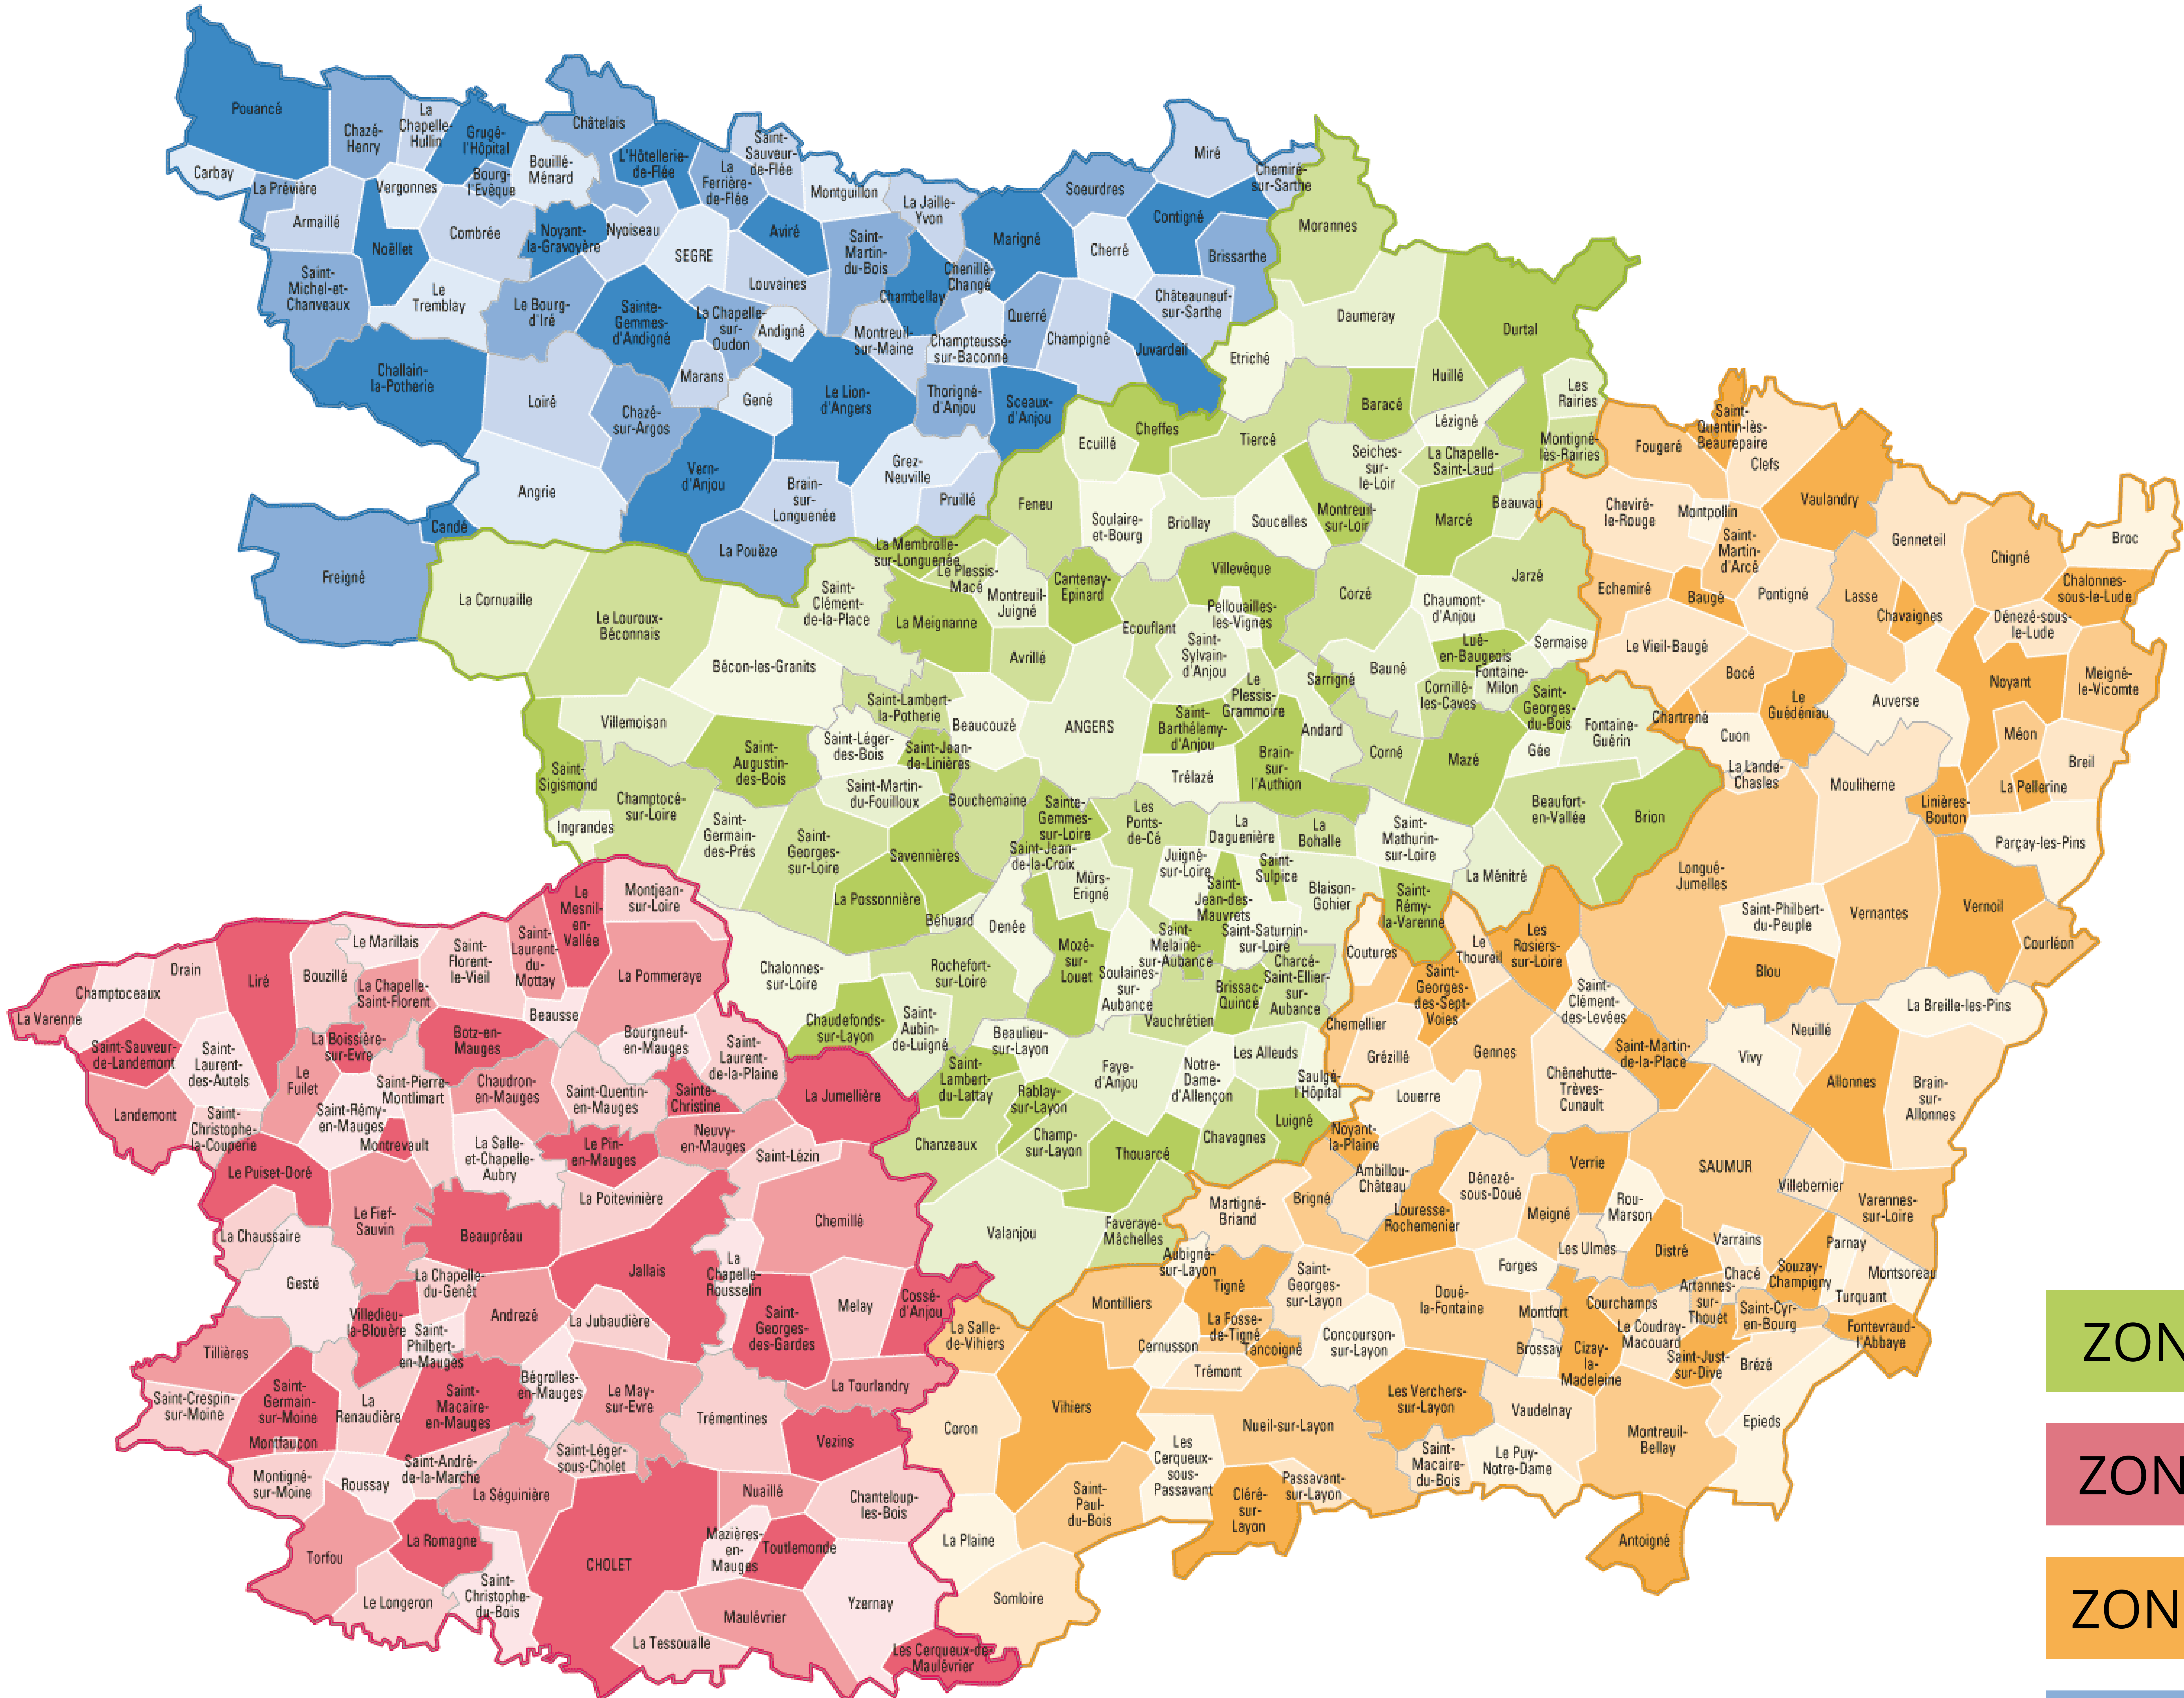

Carte des Chambres Syndicales du Maine-et-Loire

ZONE 1 Angers

ZONE 2 Cholet

ZONE 3 Saumur

ZONE 4 Segré